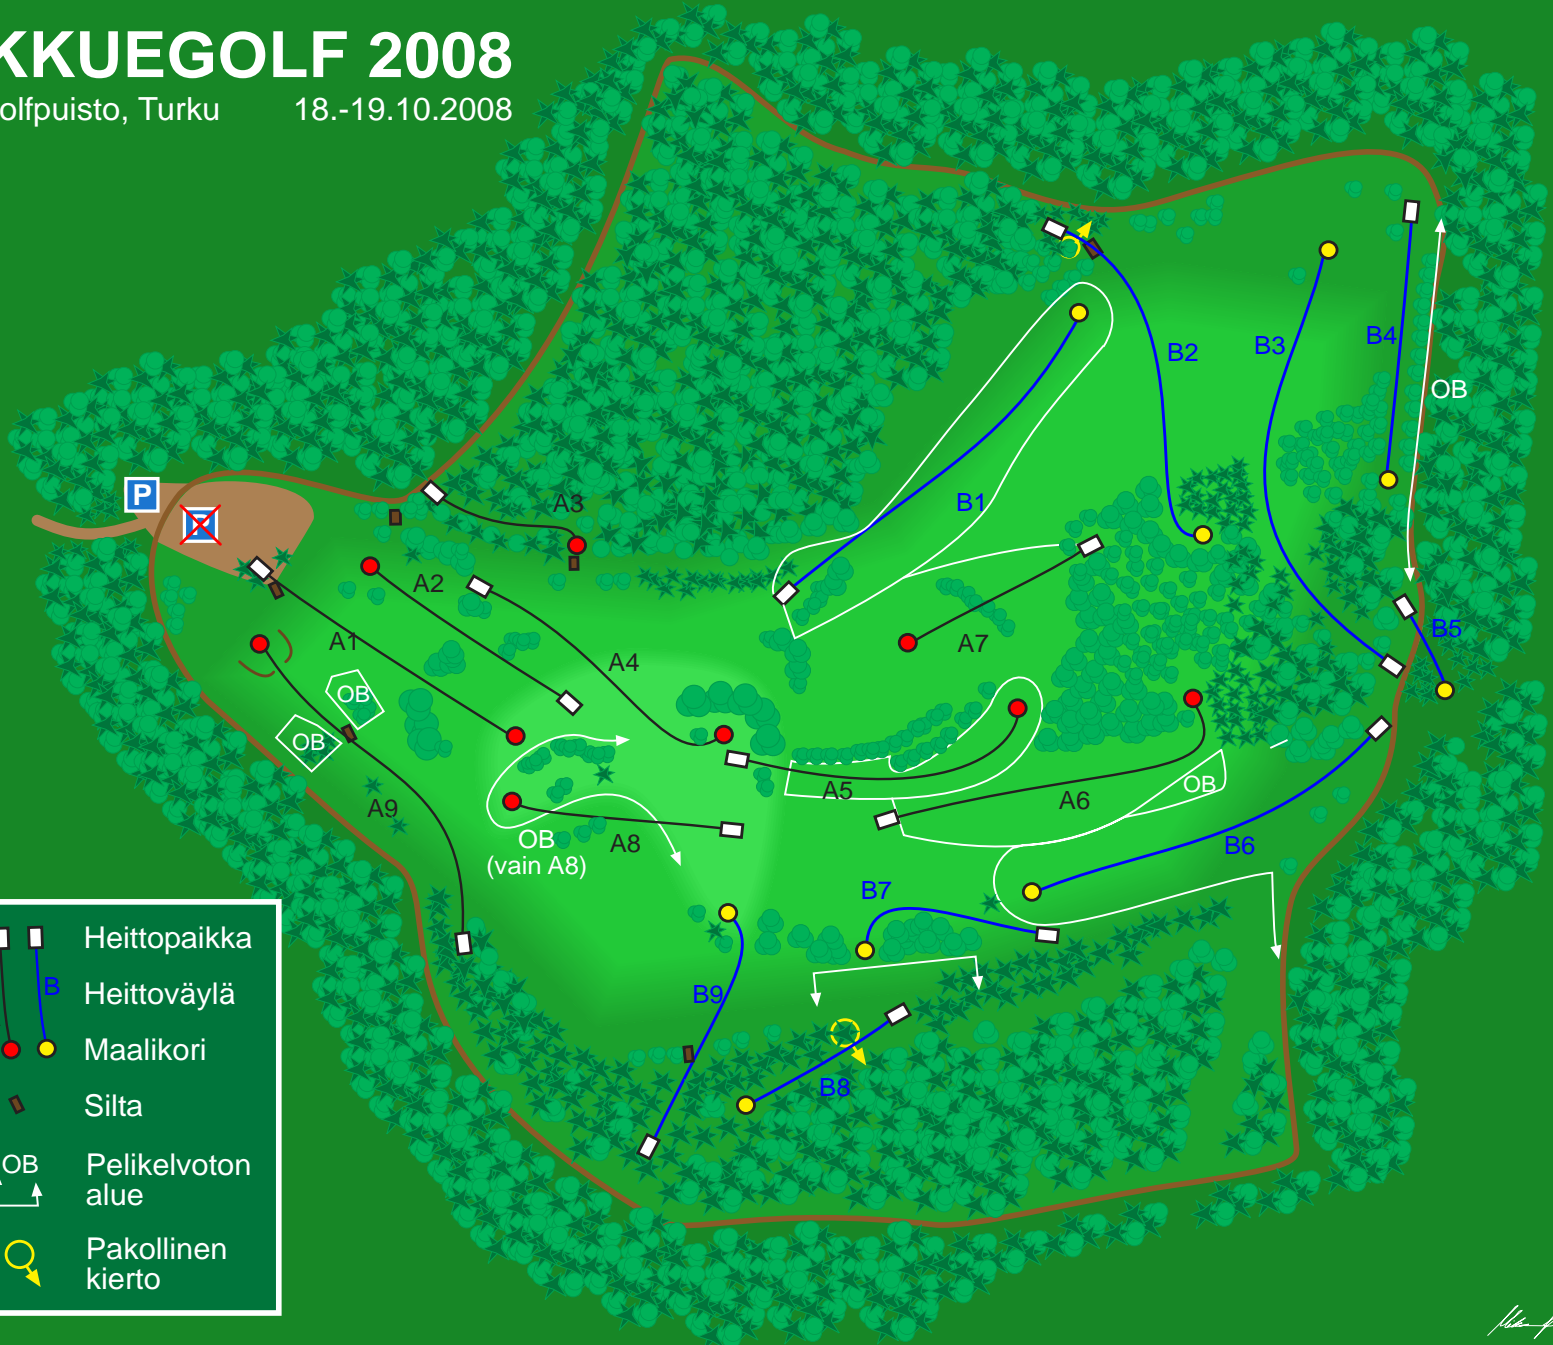

SM JOUKKUEGOLF 2008

Lausteen Frisbeegolfpuisto, Turku 18.-19.10.2008

Nro	Pituus	Par
A1	131 m	3
A2	119 m	3
A3	73 m	3
A4	126 m	3
A5	134 m	3
A6	167 m	4
A7	92 m	3
A8	103 m	3
A9	150 m	4
out	1095 m	29
B1	195 m	4
B2	153 m	4
B3	206 m	4
B4	122 m	3
B5	66 m	3
B6	168 m	4
B7	92 m	3
B8	105 m	3
B9	128 m	4
in	1235 m	32
total	2330 m	61

	Heittopaikka
	Heittoväylä
	Maalikori
	Silta
	Pelikelvoton alue
	Pakollinen kierto

Mika Hänninen 2008